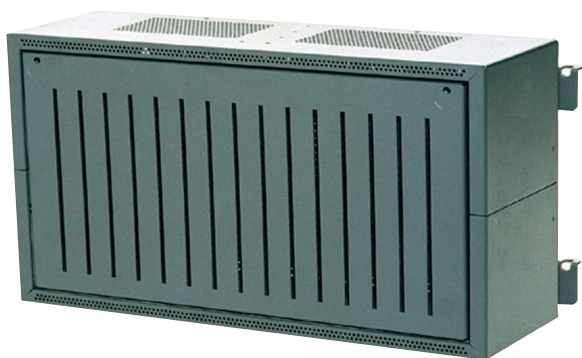

BOSCH

Tecnologia para a vida

USF 0000 A Armário Universal Pequeno, Montagem em Base de Apoio

O USF 0000 A Armário universal pequeno, montagem em armação está equipado com uma placa de montagem de fábrica que pode equipada conforme necessário. Possui orifícios de fixação para duas calhas de distribuição.

Nota As calhas de distribuição não estão incluídas no âmbito de entrega.

Generalidade (sistema)

Planeamento

- É necessário o seguinte para o USF 0000 A Armário Universal Pequeno, Montagem em Base de Apoio:
 - uma Base de Apoio à Montagem Pequena FSH 0000 A ou em alternativa
 - Um Kit de Instalação em Bastidor FRS 0019 A para instalação num bastidor de 482,6 mm (19").

Peças incluídas

Pos.	Descrição
1	Gabinete
1	Placa de montagem

Como encomendar

USF 0000 A Armário Universal Pequeno, Montagem em Base de Apoio **USF 0000 A**
fornecida com placa de montagem, para montagem saliente ou instalação em bastidores de 482,6 mm (19")