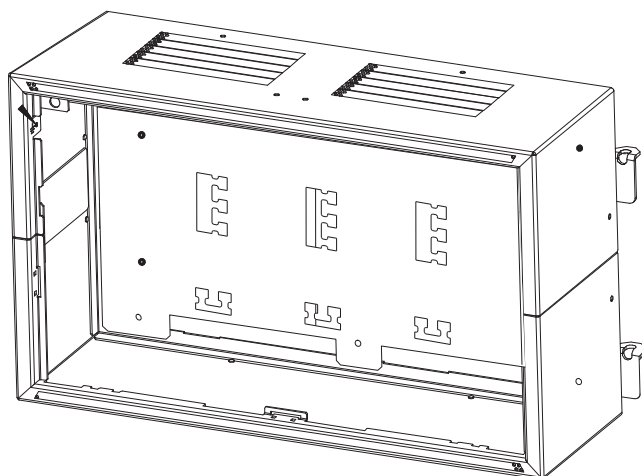

BOSCH

Tecnologia para a vida

USF 0000 A Armário Universal Pequeno, Montagem em Base de Apoio

O USF 0000 A Armário universal pequeno, montagem em armação está equipado com uma placa de montagem de fábrica que pode equipada conforme necessário. Possui orifícios de fixação para duas calhas de distribuição.

Nota As calhas de distribuição não estão incluídas no âmbito de entrega.

Generalidade (sistema)

Planeamento

- É necessário o seguinte para o USF 0000 A Armário Universal Pequeno, Montagem em Base de Apoio:
 - uma Base de Apoio à Montagem Pequena FSH 0000 A ou em alternativa
 - Um Kit de Instalação em Bastidor FRS 0019 A para instalação num bastidor de 482,6 mm (19").

Peças incluídas

Pos.	Descrição
1	Gabinete
1	Placa de montagem

Como encomendar

USF 0000 A Armário Universal Pequeno, Montagem em Base de Apoio **USF 0000 A**
fornecida com placa de montagem, para montagem saliente ou instalação em bastidores de 482,6 mm (19")