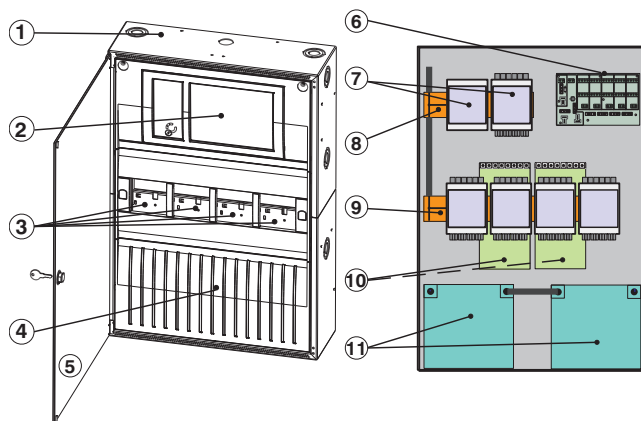

# HCP 0006 A Ház, 6 modulos, falra szerelhető

www.boschsecurity.com

**BOSCH**  
Életre tervezve

- ▶ Ház, 6 modul
- ▶ Fali rögzítésű

A HCP 0006 A ház kezelő- és kijelzőegységgel ellátott központvezérlő (MPC) akár hat modul, valamint akkumulátorok és tápegységek befogadására alkalmas. A moduláris kialakításnak köszönhetően könnyen bővíthető.

## A rendszer áttekintése

Poz.	Leírás
1	Ház
2	MPC kezelő- és kijelzőegység
3	3-6 modul
4	Hely 2 akkumulátor számára
5	Elülső ajtó, áttetsző (opcionális)
6	HPD 0000 A tápelosztó (opcionális)
7	1-2 modul
8	Központi sín 1-2 modulhoz
9	Központi sín 3-6 modulhoz
10	Tápegység
11	2 x 12 V/28 Ah-s akkumulátor

## Telepítési/konfigurálási megjegyzések

- A következőkkel szerelhető fel:
  - 1 kezelővel és kijelzővel ellátott központvezérlő (MPC) egység

- 1 PRS 0002 A 2 modulós rövid központi sín
- 1 PRD 0004 A 4 modulós hosszú központi sín
- HPD 0000 A, tápellasztó
- 1 FPO-5000-PSB-CH tápegységkonzol központházakhoz
- 2 x 12 V/28 Ah-s akkumulátor
- A következőkkel bővíthető:
  - FDT 0000 A elülső átlátszó ajtó jobb oldali zárral
  - FDT 0003 elülső átlátszó ajtó bal oldali zárral
- A tűzjelző központ összeszerelését és üzembe helyezését tiszta, száraz beltéri helyen kell elvégezni.