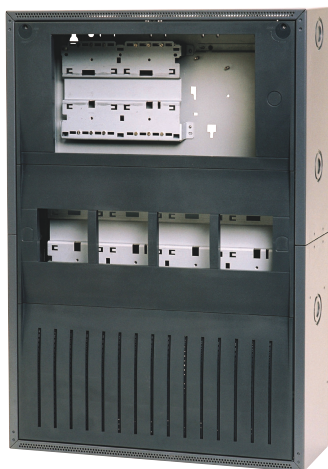

# HCP 0006 A Ház, 6 modulos, falra szerelhető

www.boschsecurity.com

**BOSCH**  
Életre tervezve

- ▶ Ház, 6 modul
- ▶ Fali rögzítésű

A HCP 0006 A ház kezelő- és kijelzőegységgel ellátott központvezérlő (MPC) akár hat modul, valamint akkumulátorok és tápegységek befogadására alkalmas. A moduláris kialakításnak köszönhetően könnyen bővíthető.

## A rendszer áttekintése

Poz.	Leírás
1	Ház
2	MPC kezelő- és kijelzőegység
3	3-6 modul
4	Hely 2 akkumulátor számára
5	Elülső ajtó, áttetsző (opcionális)
6	HPD 0000 A tápelosztó (opcionális)
7	1-2 modul
8	Központi sín 1-2 modulhoz
9	Központi sín 3-6 modulhoz
10	Tápegység
11	2 x 12 V/28 Ah-s akkumulátor

## Telepítési/konfigurálási megjegyzések

- A következőkkel szerelhető fel:
  - 1 kezelővel és kijelzővel ellátott központvezérlő (MPC) egység

- 1 PRS 0002 A 2 modulós rövid központi sín
- 1 PRD 0004 A 4 modulós hosszú központi sín
- HPD 0000 A, tápellasztó
- 1 FPO-5000-PSB-CH tápegységkonzol központházakhoz
- 2 x 12 V/28 Ah-s akkumulátor
- A következőkkel bővíthető:
  - FDT 0000 A elülső átlátszó ajtó jobb oldali zárral
  - FDT 0003 elülső átlátszó ajtó bal oldali zárral
- A tűzjelző központ összeszerelését és üzembe helyezését tiszta, száraz beltéri helyen kell elvégezni.

#### Mechanikai jellemzők

Ház anyaga	Acéllemez, festett
Ház színe	Palaszürke, RAL 7015 Előlap: antracitszürke, RAL 7016
Méreték	

• HCP 0006 A	Kb. 638 x 440 x 149 mm
• HBC 0010 A és HBE 0012 A	Kb. 840 x 440 x 149 mm
• PSB 0004 A	Kb. 502 x 440 x 149 mm
• PSS 0002 A és DIB 0000 A	Kb. 267 x 440 x 149 mm
Tömeg	
• HCP 0006 A	Kb. 12,5 kg
• HBC 0010 A és HBE 0012 A	Kb. 17 kg
• PSB 0004 A	Kb. 11,4 kg
• PSS 0002 A és DIB 0000 A	Kb. 6,4 kg