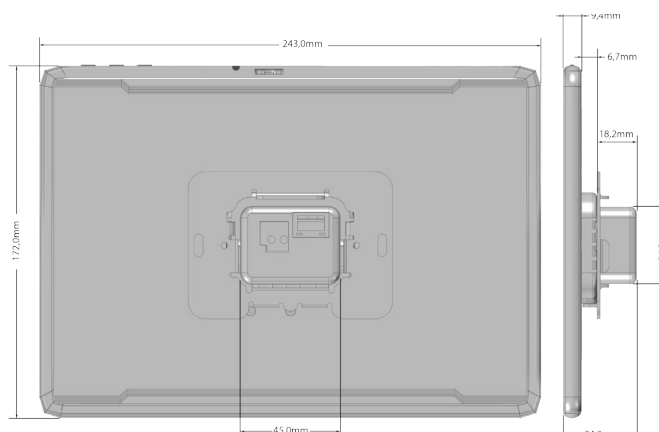

Le tastiere sono disponibili nel formato da 7" (ergo-T) e da 10" (ergo-T plus).

DATASHEET

DATI TECNICI

Caratteristiche principali ergo-T

Interfaccia IP: PoE - 13W max
Alimentazione: 10 -15Vcc, 700mA max
Display Touch Capacitivo: 7" TFT
Risoluzione: 1920x1200 (FHD)
CPU: Rockchip 3368 Octacore
GPU: Mali-400MP GPU
Sistema Operativo: Android 7.0
RAM: 2 GB
Nand Flash: 8 GB
SD Card Slot: max 32 GB

ergo-T

Caratteristiche principali ergo-T plus

Interfaccia IP: PoE - 13W max
Alimentazione: 10 - 15Vcc, 700mA max
Display Touch Capacitivo: 10" TFT
Risoluzione: 1920x1200 (FHD)
CPU: Rockchip 3368 Octa core
GPU: Mali-400MP GPU
Sistema Operativo: Android 7.0
RAM: 2 GB
Nand Flash: 8 GB
SD Card Slot: max 32 GB