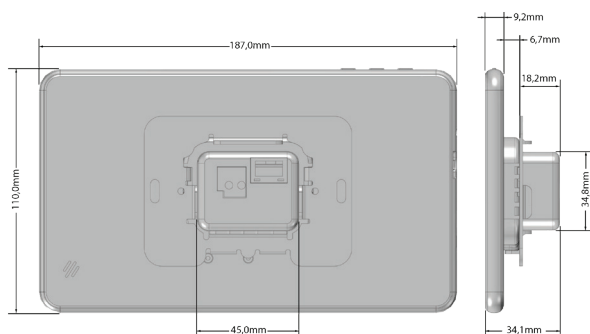

Le tastiere ergo-T ed ergo-T plus hanno una loro collocazione ideale all'interno di qualsiasi scatola da parete DIN 503 o rotonda (con passo da 60 mm) e possono essere alimentate sia a 12V che in PoE (Power over Ethernet).

Le tastiere sono disponibili nel formato da 7" (ergo-T) e da 10" (ergo-T plus).

DATASHEET

DATI TECNICI

Caratteristiche principali ergo-T

Interfaccia IP: PoE - 13W max
Alimentazione: 10 -15Vcc, 700mA max
Display Touch Capacitivo: 7" TFT
Risoluzione: 1920x1200 (FHD)
CPU: Rockchip 3368 Octacore
GPU: Mali-400MP GPU
Sistema Operativo: Android 7.0
RAM: 2 GB
Nand Flash: 8 GB
SD Card Slot: max 32 GB