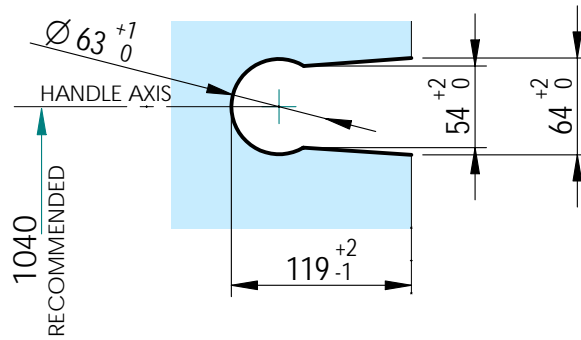

Installation guide Strike CEGMDD H IM CEGMDD R IM x

-NOCTH DIMEMNSIONS

Adjustable cover latch

Reverse !

TO FIX COUNTER-CLOCKWISE

(E) -FIJACION: GIRAR SENTIDO ANTIHORARIO

(D) -GEGEN UHRZEIGERSINN FESTSCHRAUBEN

(F) -POUR FIXER, TOURNEZ EN SENS INVERSE

DES AIGUILLES D'UNE MONTRE

(I) -FISSAGGIO: GIRARE SENSO ANTIORARIO

Installation guide Strike CE GM DD H IM

CE GM DD R IM x

Strike
 Lock
 Double Door

Door Thickness
 Finish (Satin Stainless Steel)
 Handing

CEGMDD H IM

Normal Handing

CEGMDD R IM x*

Reverse Handing

*x= DOOR THICKNESS

x	ref.
8 mm	8
10 mm	0
12 mm	2