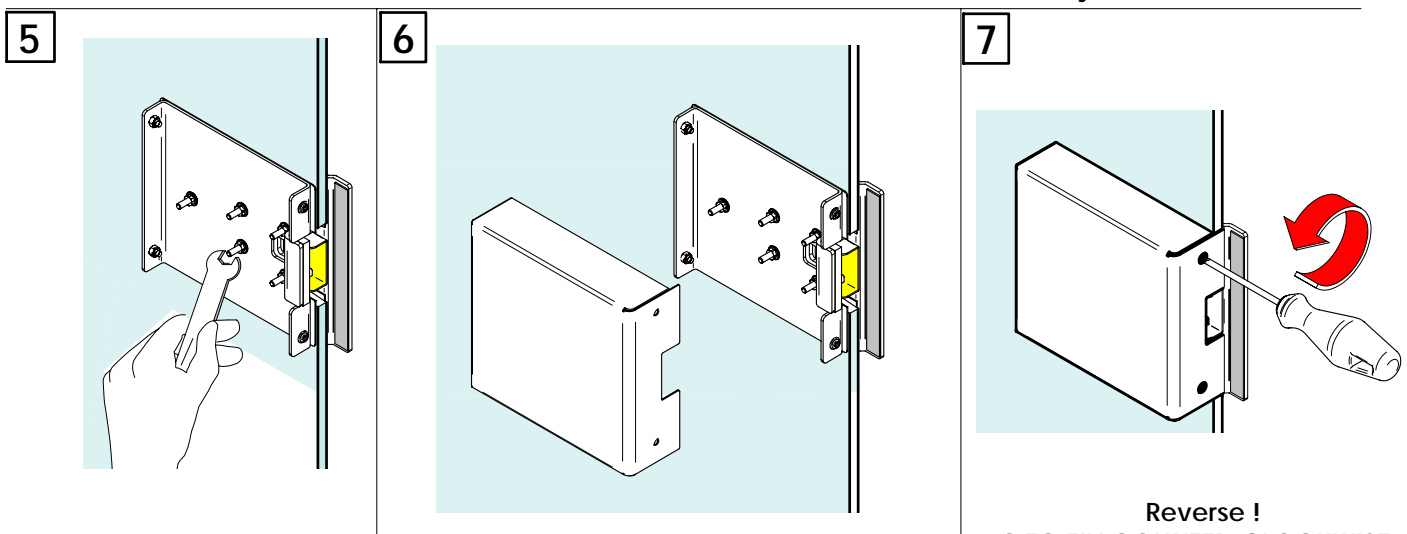

Installation guide Strike CEGMDD H IM CEGMDD R IM x

-NOCTH DIMEMNSIONS

Adjustable cover latch

Reverse !

TO FIX COUNTER-CLOCKWISE

(E) -FIJACION: GIRAR SENTIDO ANTIHORARIO

(D) -GEGEN UHRZEIGERSINN FESTSCHRAUBEN

(F) -POUR FIXER, TOURNEZ EN SENS INVERSE

DES AIGUILLES D'UNE MONTRE

(I) -FISSAGGIO: GIRARE SENSO ANTIORARIO

Installation guide Strike CE GM DD H IM

CE GM DD R IM x

Strike
 Lock
 Double Door

Door Thickness
 Finish (Satin Stainless Steel)
 Handing