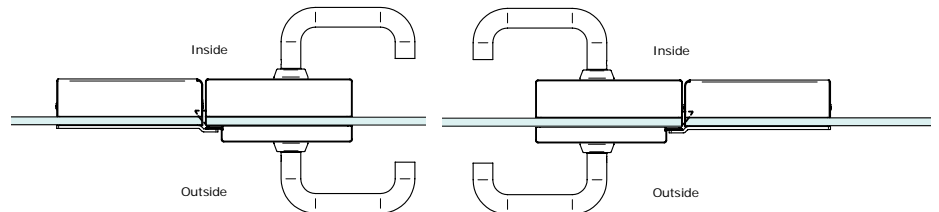

Installation guide Strike CEGMDD H IM CEGMDD R IM x

-NOCTH DIMEMNSIONS

Adjustable cover latch

Reverse !

TO FIX COUNTER-CLOCKWISE

(E) -FIJACION: GIRAR SENTIDO ANTIHORARIO

(D) -GEGEN UHRZEIGERSINN FESTSCHRAUBEN

(F) -POUR FIXER, TOURNEZ EN SENS INVERSE

DES AIGUILLES D'UNE MONTRE

(I) -FISSAGGIO: GIRARE SENSO ANTIORARIO

Installation guide Strike CE GM DD H IM

CE GM DD R IM x

Strike
 Lock
 Double Door

Door Thickness
 Finish (Satin Stainless Steel)
 Handing

CEGMDD H IM

Normal Handing

CEGMDD R IM x*

Reverse Handing

*x= DOOR THICKNESS

x	ref.
8 mm	8
10 mm	0
12 mm	2