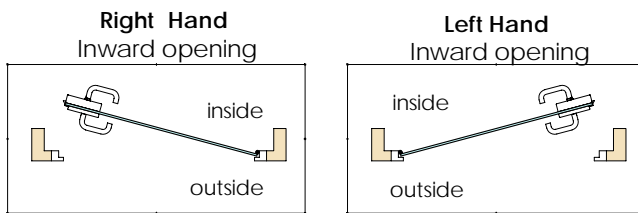

Installation guide Strike CEGMDD H IM CEGMDD R IM x

-NOCTH DIMEMNSIONS

Adjustable cover latch

Reverse !

TO FIX COUNTER-CLOCKWISE

(E) -FIJACION: GIRAR SENTIDO ANTIHORARIO

(D) -GEGEN UHRZEIGERSINN FESTSCHRAUBEN

(F) -POUR FIXER, TOURNEZ EN SENS INVERSE

DES AIGUILLES D'UNE MONTRE

(I) -FISSAGGIO: GIRARE SENSO ANTIORARIO

Installation guide Strike CE GM DD H IM

CE GM DD R IM x

Strike
 Lock
 Double Door

Door Thickness
 Finish (Satin Stainless Steel)
 Handing

CEGMDD H IM

Normal Handing

CEGMDD R IM x*

Reverse Handing

*x= DOOR THICKNESS

x	ref.
8 mm	8
10 mm	0
12 mm	2