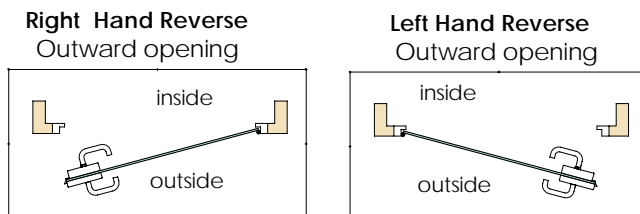

Installation guide Strike CEGMDD H IM CEGMDD R IM x

-NOCTH DIMEMNSIONS

Adjustable cover latch

Reverse !

TO FIX COUNTER-CLOCKWISE

(E) -FIJACION: GIRAR SENTIDO ANTIHORARIO

(D) -GEGEN UHRZEIGERSINN FESTSCHRAUBEN

(F) -POUR FIXER, TOURNEZ EN SENS INVERSE

DES AIGUILLES D'UNE MONTRE

(I) -FISSAGGIO: GIRARE SENSO ANTIORARIO

Installation guide Strike CE GM DD H IM

CE GM DD R IM x

Strike
 Lock
 Double Door

Door Thickness
 Finish (Satin Stainless Steel)
 Handing

CEGMDD H IM

Normal Handing

CEGMDD R IM x*

Reverse Handing

*x= DOOR THICKNESS

x	ref.
8 mm	8
10 mm	0
12 mm	2