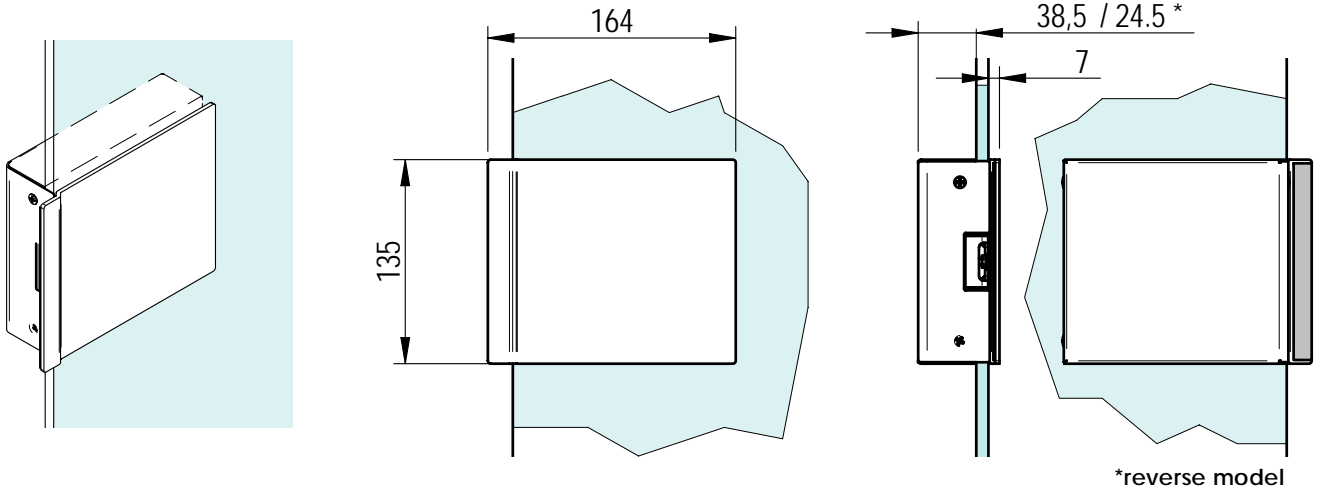

Installation guide Strike CEGMDD H IM CEGMDD R IM x

-NOCTH DIMEMNSIONS

Adjustable cover latch

Reverse !

TO FIX COUNTER-CLOCKWISE

(E) -FIJACION: GIRAR SENTIDO ANTIHORARIO

(D) -GEGEN UHRZEIGERSINN FESTSCHRAUBEN

(F) -POUR FIXER, TOURNEZ EN SENS INVERSE

DES AIGUILLES D'UNE MONTRE

(I) -FISSAGGIO: GIRARE SENSO ANTIORARIO

Installation guide Strike CE GM DD H IM

CE GM DD R IM x

Strike
 Lock
 Double Door

Door Thickness
 Finish (Satin Stainless Steel)
 Handing

CEGMDD H IM

Normal Handing

CEGMDD R IM x*

Reverse Handing

*x= DOOR THICKNESS

x	ref.
8 mm	8
10 mm	0
12 mm	2