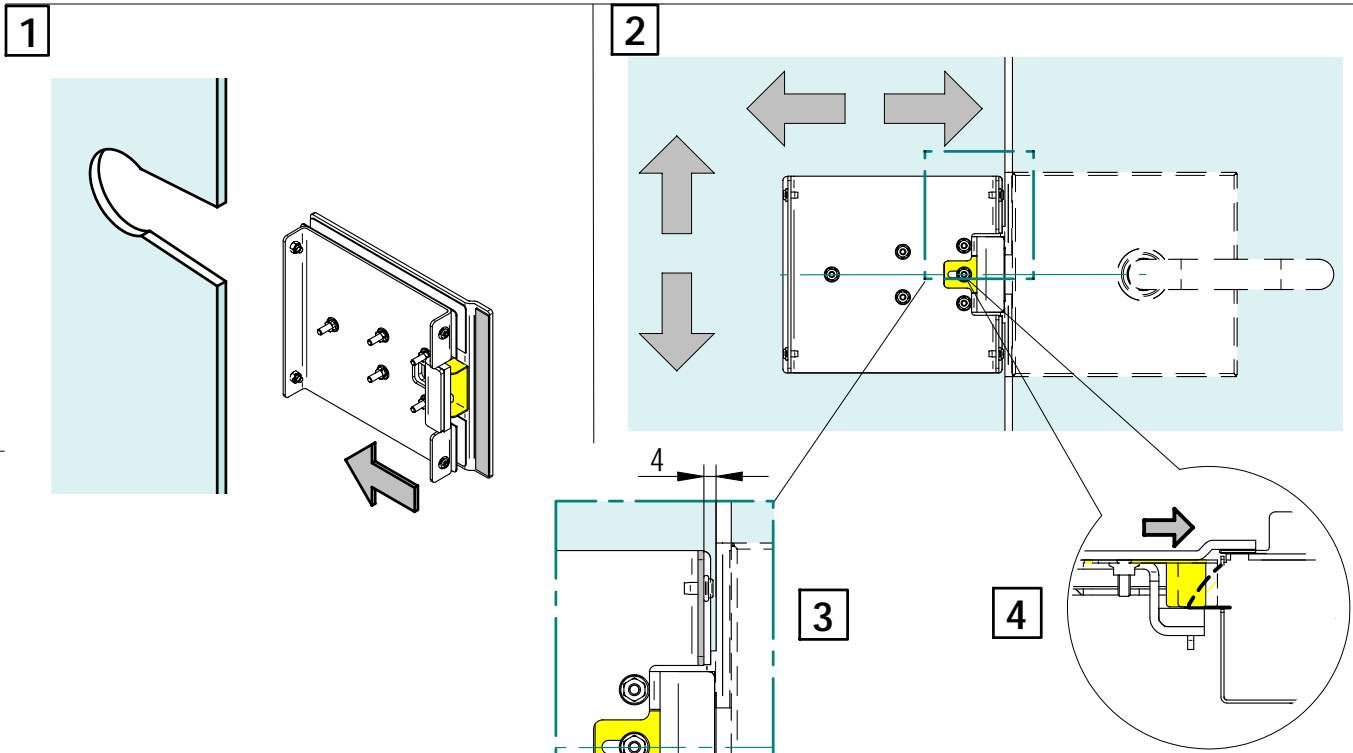

Installation guide Strike CEGMDD H IM CEGMDD R IM x

-NOCTH DIMEMNSIONS

Adjustable cover latch

Reverse !

TO FIX COUNTER-CLOCKWISE

(E) -FIJACION: GIRAR SENTIDO ANTIHORARIO

(D) -GEGEN UHRZEIGERSINN FESTSCHRAUBEN

(F) -POUR FIXER, TOURNEZ EN SENS INVERSE

DES AIGUILLES D'UNE MONTRE

(I) -FISSAGGIO: GIRARE SENSO ANTIORARIO

Installation guide Strike CE GM DD H IM

CE GM DD R IM x

Strike
 Lock
 Double Door

Door Thickness
 Finish (Satin Stainless Steel)
 Handing

CEGMDD H IM

Normal Handing

CEGMDD R IM x*

Reverse Handing

*x= DOOR THICKNESS

x	ref.
8 mm	8
10 mm	0
12 mm	2